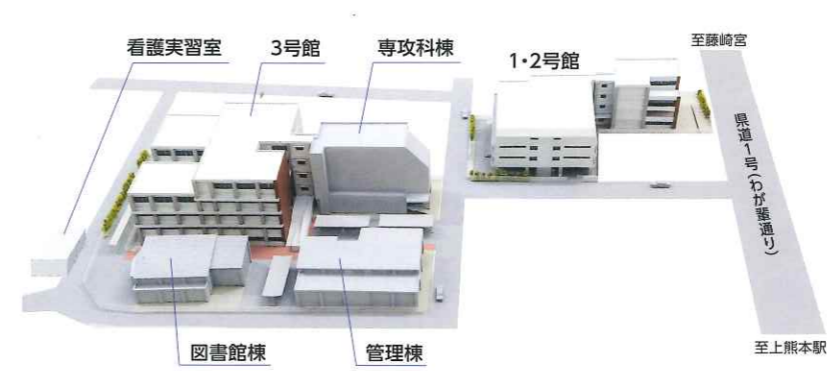

福田病院
慈恵病院
杉村病院
にしくまもと病院
くまもと成城病院
表参道吉田病院
人吉医療センター
くまもと成仁病院
熊本総合病院

(県外)

埼玉医科大学付属病院
大阪府立母子保健総合医療センター
聖マリア病院
板橋中央総合病院
福岡新水巻病院
国立成育医療研究センター
上尾中央総合病院
湘南鎌倉総合病院
協和会病院
TMGあさか医療センター
横浜旭中央総合病院
八潮中央総合病院

とっても明るく開放感のある校舎内。各階ごとに色分けされている所がポイントです!

OA室

理科室

音楽室

食物実習室

礼法室

柔道室

体育館

日替り定食や種類、丼物がリーズナブルな値段でお腹いっぱい食べられます!

学食

〈施設紹介〉

勉強、部活動、学校行事に全力で取り組める快適な環境

新しくなった明るく開放的なキャンパスも我が校の自慢のひとつ。勉強、部活動、学校行事にのびのび取り組めるように、環境整備にも全力をあげています。

Facilities Information

合志に設置されている総合グラウンドです。体育の授業や体育祭などに使用しています。グラウンドの一角にはソフトテニスの専用施設(4面)が設けられ、充実した部活動練習を行っています。