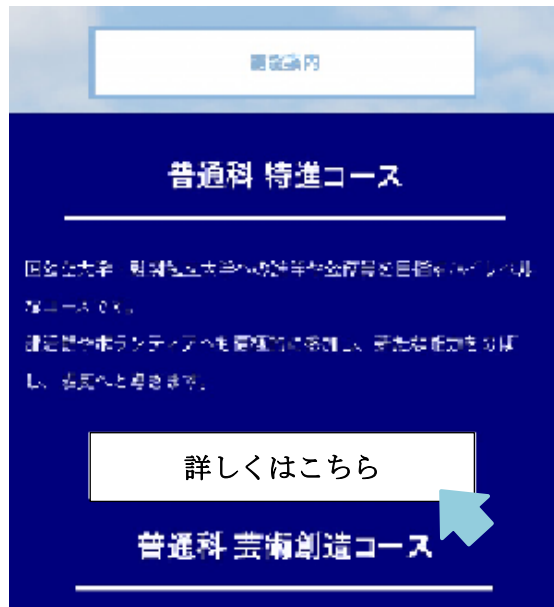

熊本中央高等学校 授業動画の閲覧について【スマホ版 ログイン方法】

①本校ホームページを検索

②画面下へスクロールし、[学科コース]の「詳しくはこちら」をクリック

③画面一番下へスクロールし、「PCサイトに切替」をクリック

スマホサイト / [PCサイトに切替](#)

④学科コース紹介の画面になる。下にスクロールして、下記からログイン

登校日に配布したプリントに記載している「メンバーID」と「パスワード」を入力する

⑤画面が変わったら、当該学年と学科から必要なURLをクリック

⑨ ID とパスワードは、

他人に知らせないでください。