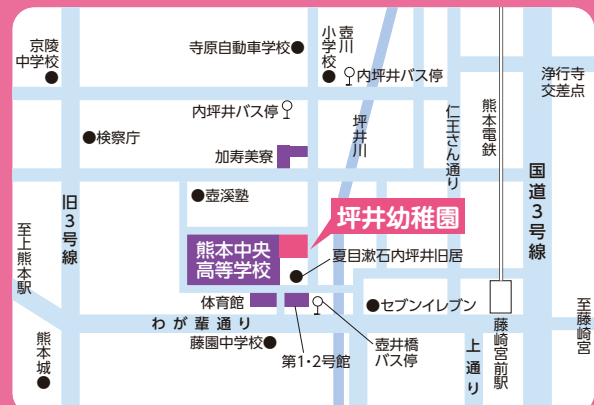

伝承遊び コマ回し・竹馬

- 保育時間／平日(月～金) 9:00～14:00
- 子育て支援あり! 共働き世帯でも安心して幼稚園に通えます!
- 早朝預り保育／7:45から登園可能
- 保育終了後の預かり保育／14:00～18:30
- 春休み・夏休み・冬休み期間中の特別預かり保育あり
- 土曜保育／月2回
- 通園バスコース／京町・津浦町・池田・花園・新町 方面

〒860-0077 熊本県熊本市中央区内坪井町4-19
TEL 096-352-1257

※詳しくは、お気軽に
お問い合わせください

坪井幼稚園